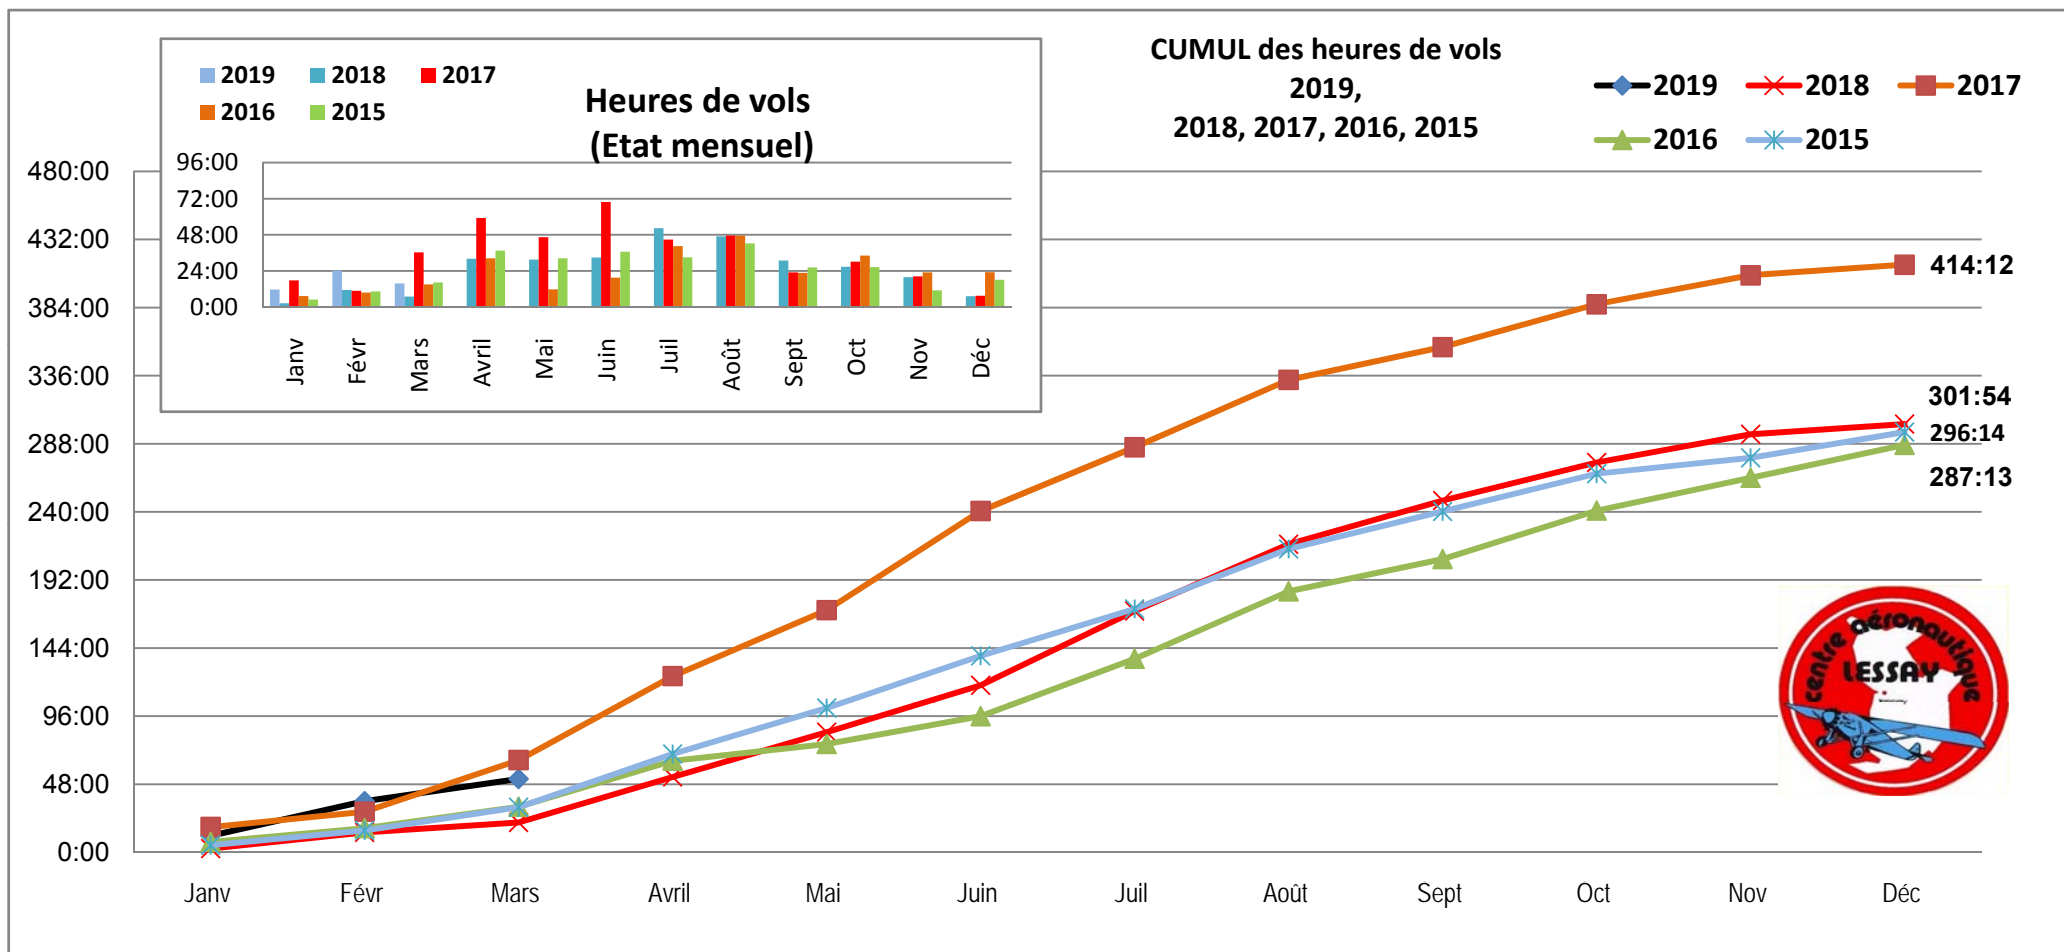

Mensuel													
GP/TM/RU/EO	Janv	Févr	Mars	Avril	Mai	Juin	Juil	Août	Sept	Oct	Nov	Déc	TOTAL
2019	11:42	24:18	15:42										51:42
2018	2:36	11:24	7:00	32:06	31:36	33:00	52:24	47:00	30:54	26:48	19:54	7:12	301:54
2017	17:48	10:48	36:24	59:12	46:30	69:54	44:54	47:30	23:06	30:12	20:24	7:30	414:12
2016	7:18	9:42	15:06	32:25	11:49	19:36	40:28	47:34	22:44	34:12	23:06	23:13	287:13
2015	5:02	10:26	16:20	37:32	32:23	36:49	33:05	42:17	26:22	26:37	11:09	18:12	296:14

Cumulé annuel													
GP/TM/RU/EO	Janv	Févr	Mars	Avril	Mai	Juin	Juil	Août	Sept	Oct	Nov	Déc	
2019	11:42	36:00	51:42										
2018	2:36	14:00	21:00	53:06	84:42	117:42	170:06	217:06	248:00	274:48	294:42	301:54	
2017	17:48	28:36	65:00	124:12	170:42	240:36	285:30	333:00	356:06	386:18	406:42	414:12	
2016	7:18	17:00	32:06	64:31	76:20	95:56	136:24	183:58	206:42	240:54	264:00	287:13	
2015	5:02	15:28	31:48	69:20	101:43	138:32	171:37	213:54	240:16	266:53	278:02	296:14	